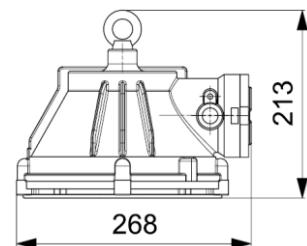

Distribution Curve