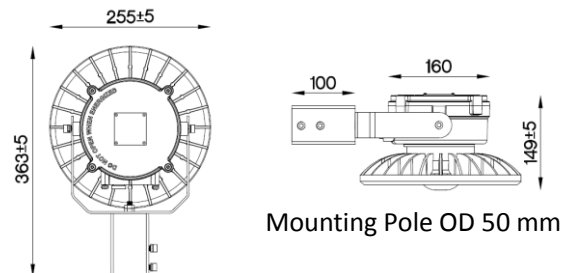

Distribution Curve