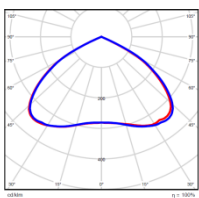

Distribution Curve